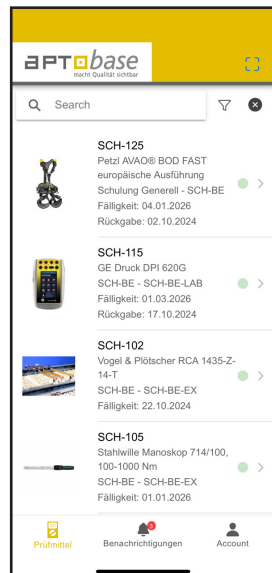

Neue Version der APTObase Mobile App

Home-Screen

Filter nach Betriebs- und Verwendungsstatus und sortiert nach Datum der nächsten Kalibrierung

Filter nach Fälligkeitsdatum

Filter nach Einsatzort und sortiert nach Rückgabedatum

Volltextsuche