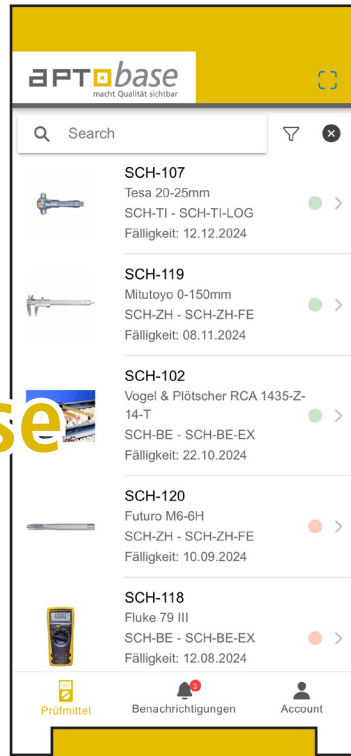

Neue Version der APTObase Mobile App

Home-Screen

Filter nach Betriebs- und Verwendungsstatus und sortiert nach Datum der nächsten Kalibrierung

Filter nach Fälligkeitsdatum

Filter nach Einsatzort und sortiert nach Rückgabedatum

Volltextsuche