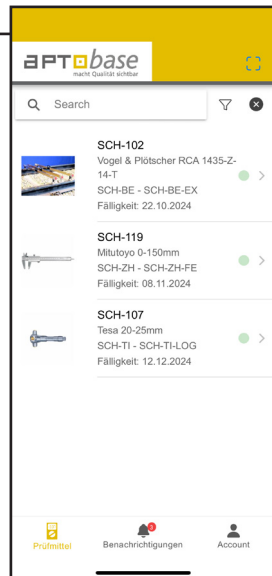

Neue Version der APTObase Mobile App

Home-Screen

Filter nach Betriebs- und Verwendungsstatus und sortiert nach Datum der nächsten Kalibrierung

Filter nach Fälligkeitsdatum

Filter nach Einsatzort und sortiert nach Rückgabedatum