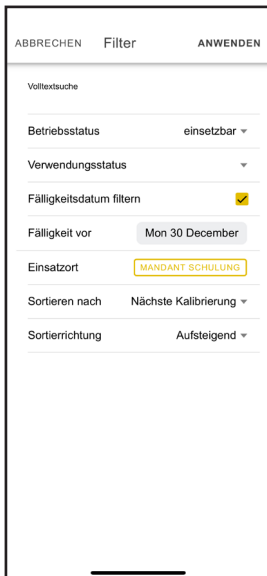

Neue Version der APTObase Mobile App

Home-Screen

Filter nach Betriebs- und Verwendungsstatus und sortiert nach Datum der nächsten Kalibrierung

Filter nach Fälligkeitsdatum

Filter nach Einsatzort und sortiert nach Rückgabedatum