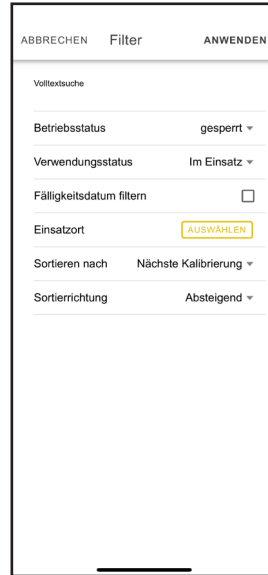

Neue Version der APTObase Mobile App

Home-Screen

Filter nach Betriebs- und Verwendungsstatus und sortiert nach Datum der nächsten Kalibrierung

Filter nach Fälligkeitsdatum

Filter nach Einsatzort und sortiert nach Rückgabedatum