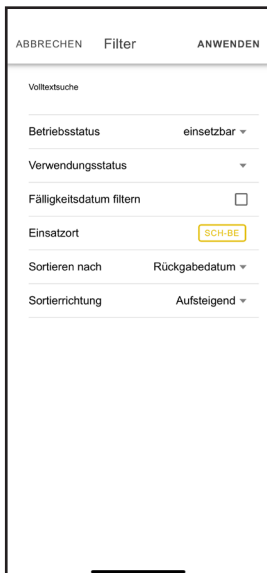

Neue Version der APTObase Mobile App

Home-Screen

Filter nach Betriebs- und Verwendungsstatus und sortiert nach Datum der nächsten Kalibrierung

Filter nach Fälligkeitsdatum

Filter nach Einsatzort und sortiert nach Rückgabedatum