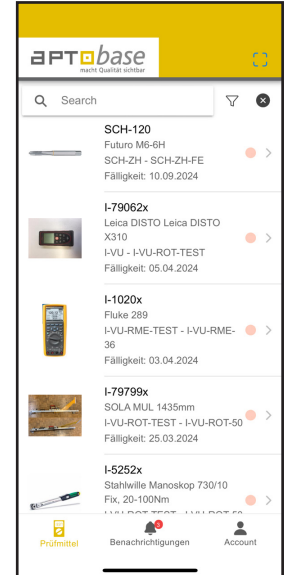

Neue Version der APTObase Mobile App

Home-Screen

Filter nach Betriebs- und Verwendungsstatus und sortiert nach Datum der nächsten Kalibrierung

Filter nach Fälligkeitsdatum

Filter nach Einsatzort und sortiert nach Rückgabedatum